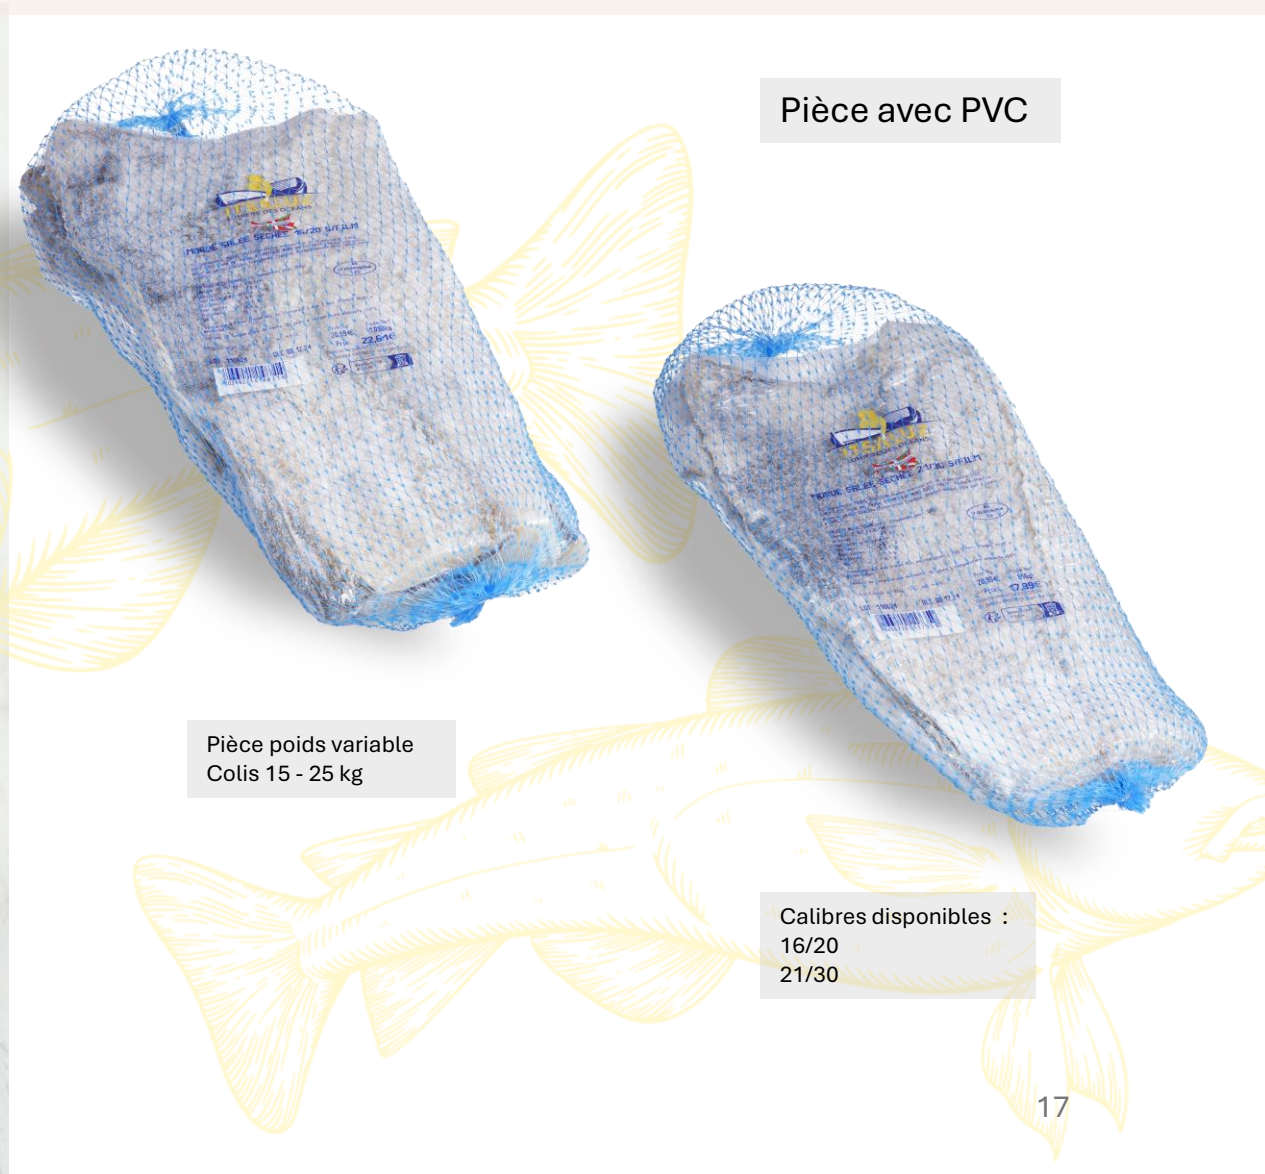

MORUE SÉCHÉE S/FILM

Pièce avec PVC

Pièce poids variable
Colis 15 - 25 kg

Calibres disponibles :
16/20
21/30